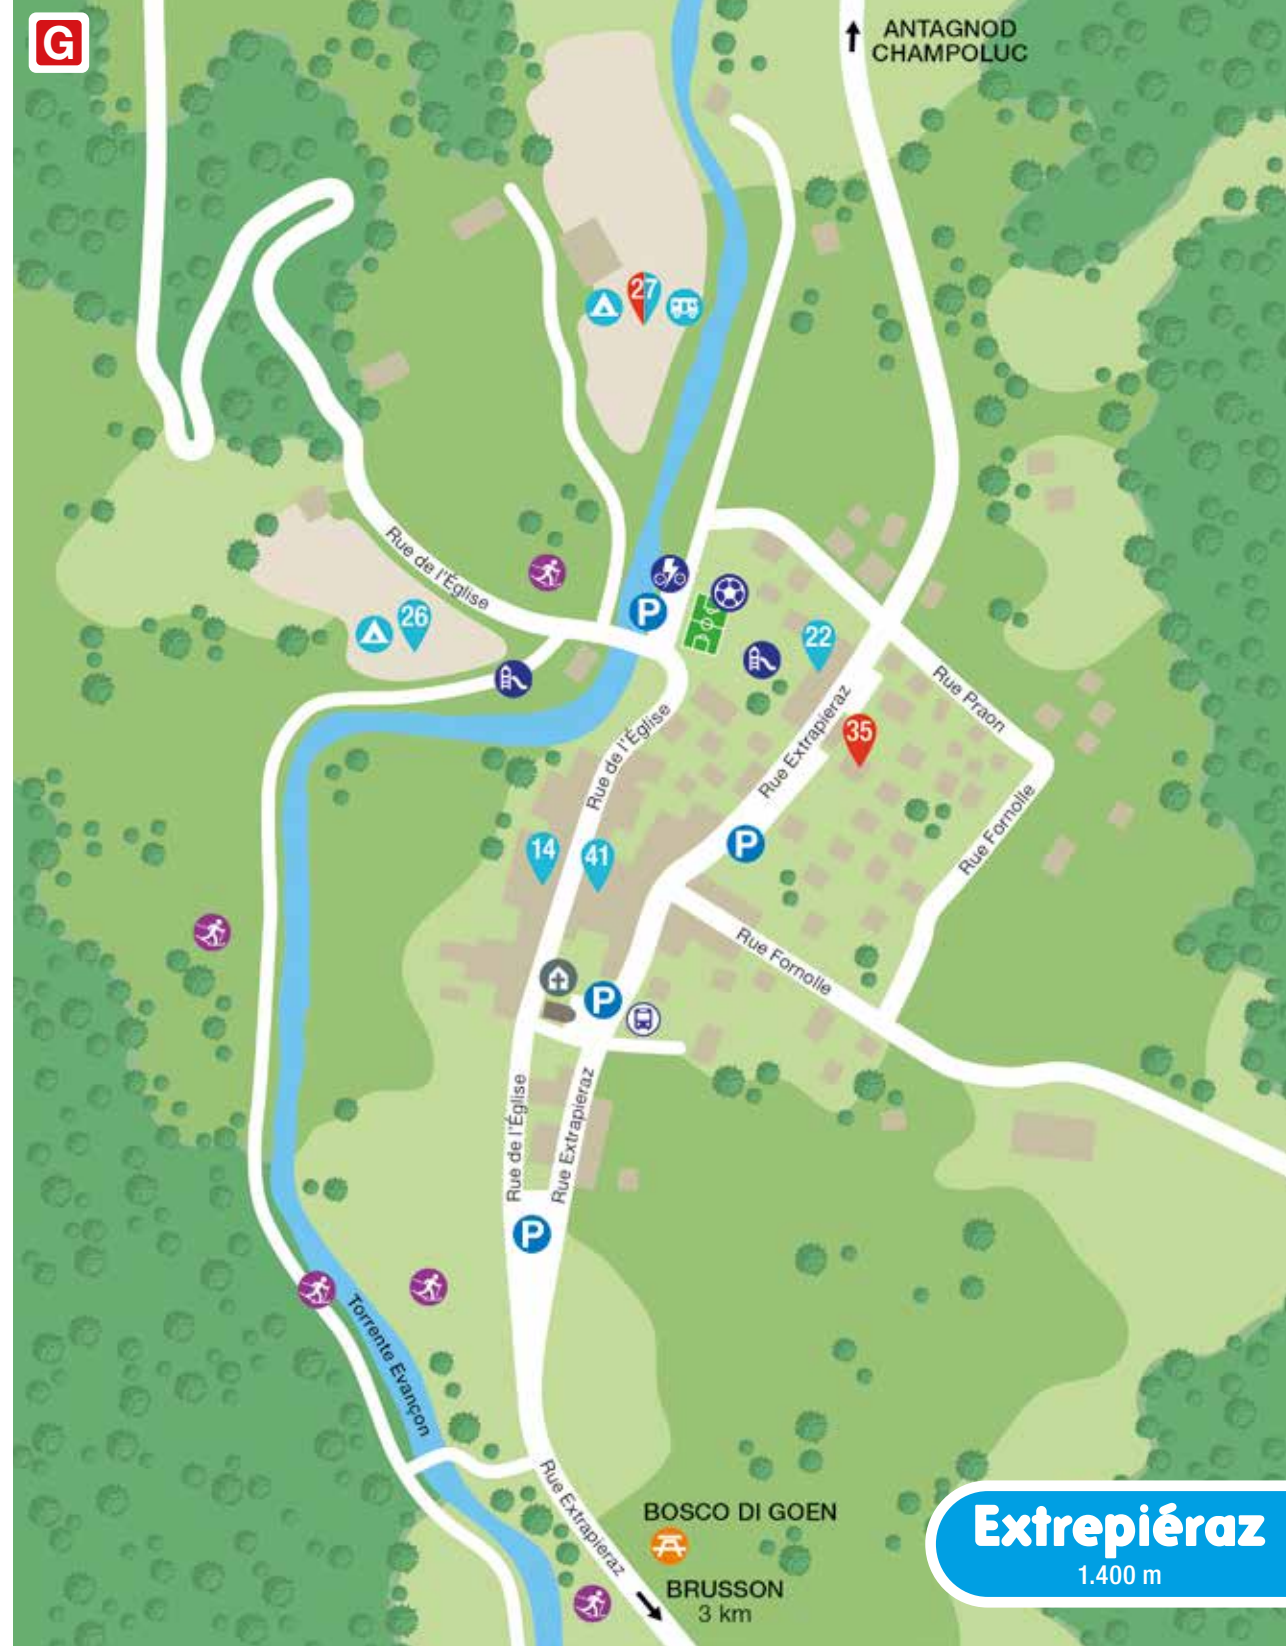

Hotels Ristoranti

Hôtels-restaurants / Hotels restaurants

BEAUSITE	Brusson	☎ 0125 300144	F3	
ITALIA	Brusson	☎ 0125 300082	F2	
LAGHETTO ALPINE HOTEL	Brusson	☎ 0125 300179	B1	
NORD	Brusson	☎ 0125 300127	D2	
CROCE BIANCA	Arcésaz	☎ 0125 300348	I	

Agriturismo

Tourisme à la ferme / Holiday farms

LES HIBOUX	Pontell - Arcésaz	☎ 0125 300454	I	

Bed & Breakfast

B&B PEYETS	Extrapieraz	☎ 346 8913700	G	

Affittacamere

testo da inserire

AU RASCARD	Brusson	☎ 389 7878178 - 349 3815868	A2	
CIAMPIAN	Brusson	☎ 339 5985033	A3	
L'ADRIENY	Brusson	☎ 338 5208248	A2	
LA LUÛGE D'ANTAN	Brusson	☎ 345 8221617	G3	
LA MAISON DE DOLPHE	Brusson	☎ 347 7205868	A2	
A BARMA DROLA	Estoul	☎ 349 6567043	I	
LE COIN DES MÉLÈZES	Estoul	☎ 379 1816036	I	
MI CASA TU CASA	Extrapieraz	☎ 393 8325734	G	

Residenze Turistico Alberghiere

Appart-hôtels / Apartment hotels

AOUILA	Brusson	☎ 379 2760440	E2	
FOYER D'ANTAN	Brusson	☎ 393 2976598	D1	

Campeggi

Campings

DEANS	Extrapieraz	☎ 339 3351462	G	
MONTE ROSA	Extrapieraz	☎ 0125 1932964 - 347 1071716	G	

Ristoranti

Restaurants

BEAUSITE	Brusson	☎ 0125 300144	F3	
AL BACIO	Brusson	☎ 0125 1932309	E3	
ITALIA	Brusson	☎ 0125 300082	F2	
LAGHETTO	Brusson	☎ 0125 300179	B1	
LE MOULIN	Brusson	☎ 333 2749466	D2	
NORD	Brusson	☎ 0125 300127	D2	
L'AQUILA	Brusson	☎ 333 3504709	E3	
CROCE BIANCA	Arcésaz	☎ 0125 300348	I	
LES HIBOUX	Arcésaz	☎ 0125 300589	I	
BIETERON	Estoul	☎ 0125 300598	I	
LA RUJOTA	Extrapieraz	☎ 0125 300523	G	
RISTORO AGRITURISTICO PRAZ-COMMUNAL	Praz-Communal	☎ 333 9456704	A2	
DAL PIOPOPO				

Altre strutture ricettive

Autres structures d'accueil / Other accommodation facilities

CASE E APPARTAMENTI PER VACANZE

Appartements de vacances / Holiday Houses and Flats

BRUSSON VACANZE	Brusson	☎ 0125 300169	E2	
VALLEY VACANZE	Brusson	☎ 0125 306597	F2	

CASE PER FERIE

Maisons de vacances / Holiday Homes

LA CIAMUSIRA	Pontell-Arcésaz	☎ 049 9813241	J	
LA MONTANARA	Villon-Escarra	☎ 0125 300170	H	

AREA CAMPER

Aires de camping car / Motocaravan Parking

LAGHETTO		☎ 0125 300132	H	
EXTRAPIERAZ (campeggio Monte Rosa)		☎ 0125 1932964 - 347 1071716	G	

RIFUGI ALPINI

Refuges de montagne / Mountain huts

Rifugio ARP	Part. da Estoul	☎ 371 5191495	I	

☎ +39 PREFISSO INTERNAZIONALE / Indicatif international / International dialling code

OFFICE DU TOURISME - BRUSSON
Office Régional du Tourisme
Ufficio Regionale del Turismo
Piazza del Municipio, 3
+39 0125 300240
valdays@turismo.vda.it
www.lovevda.it