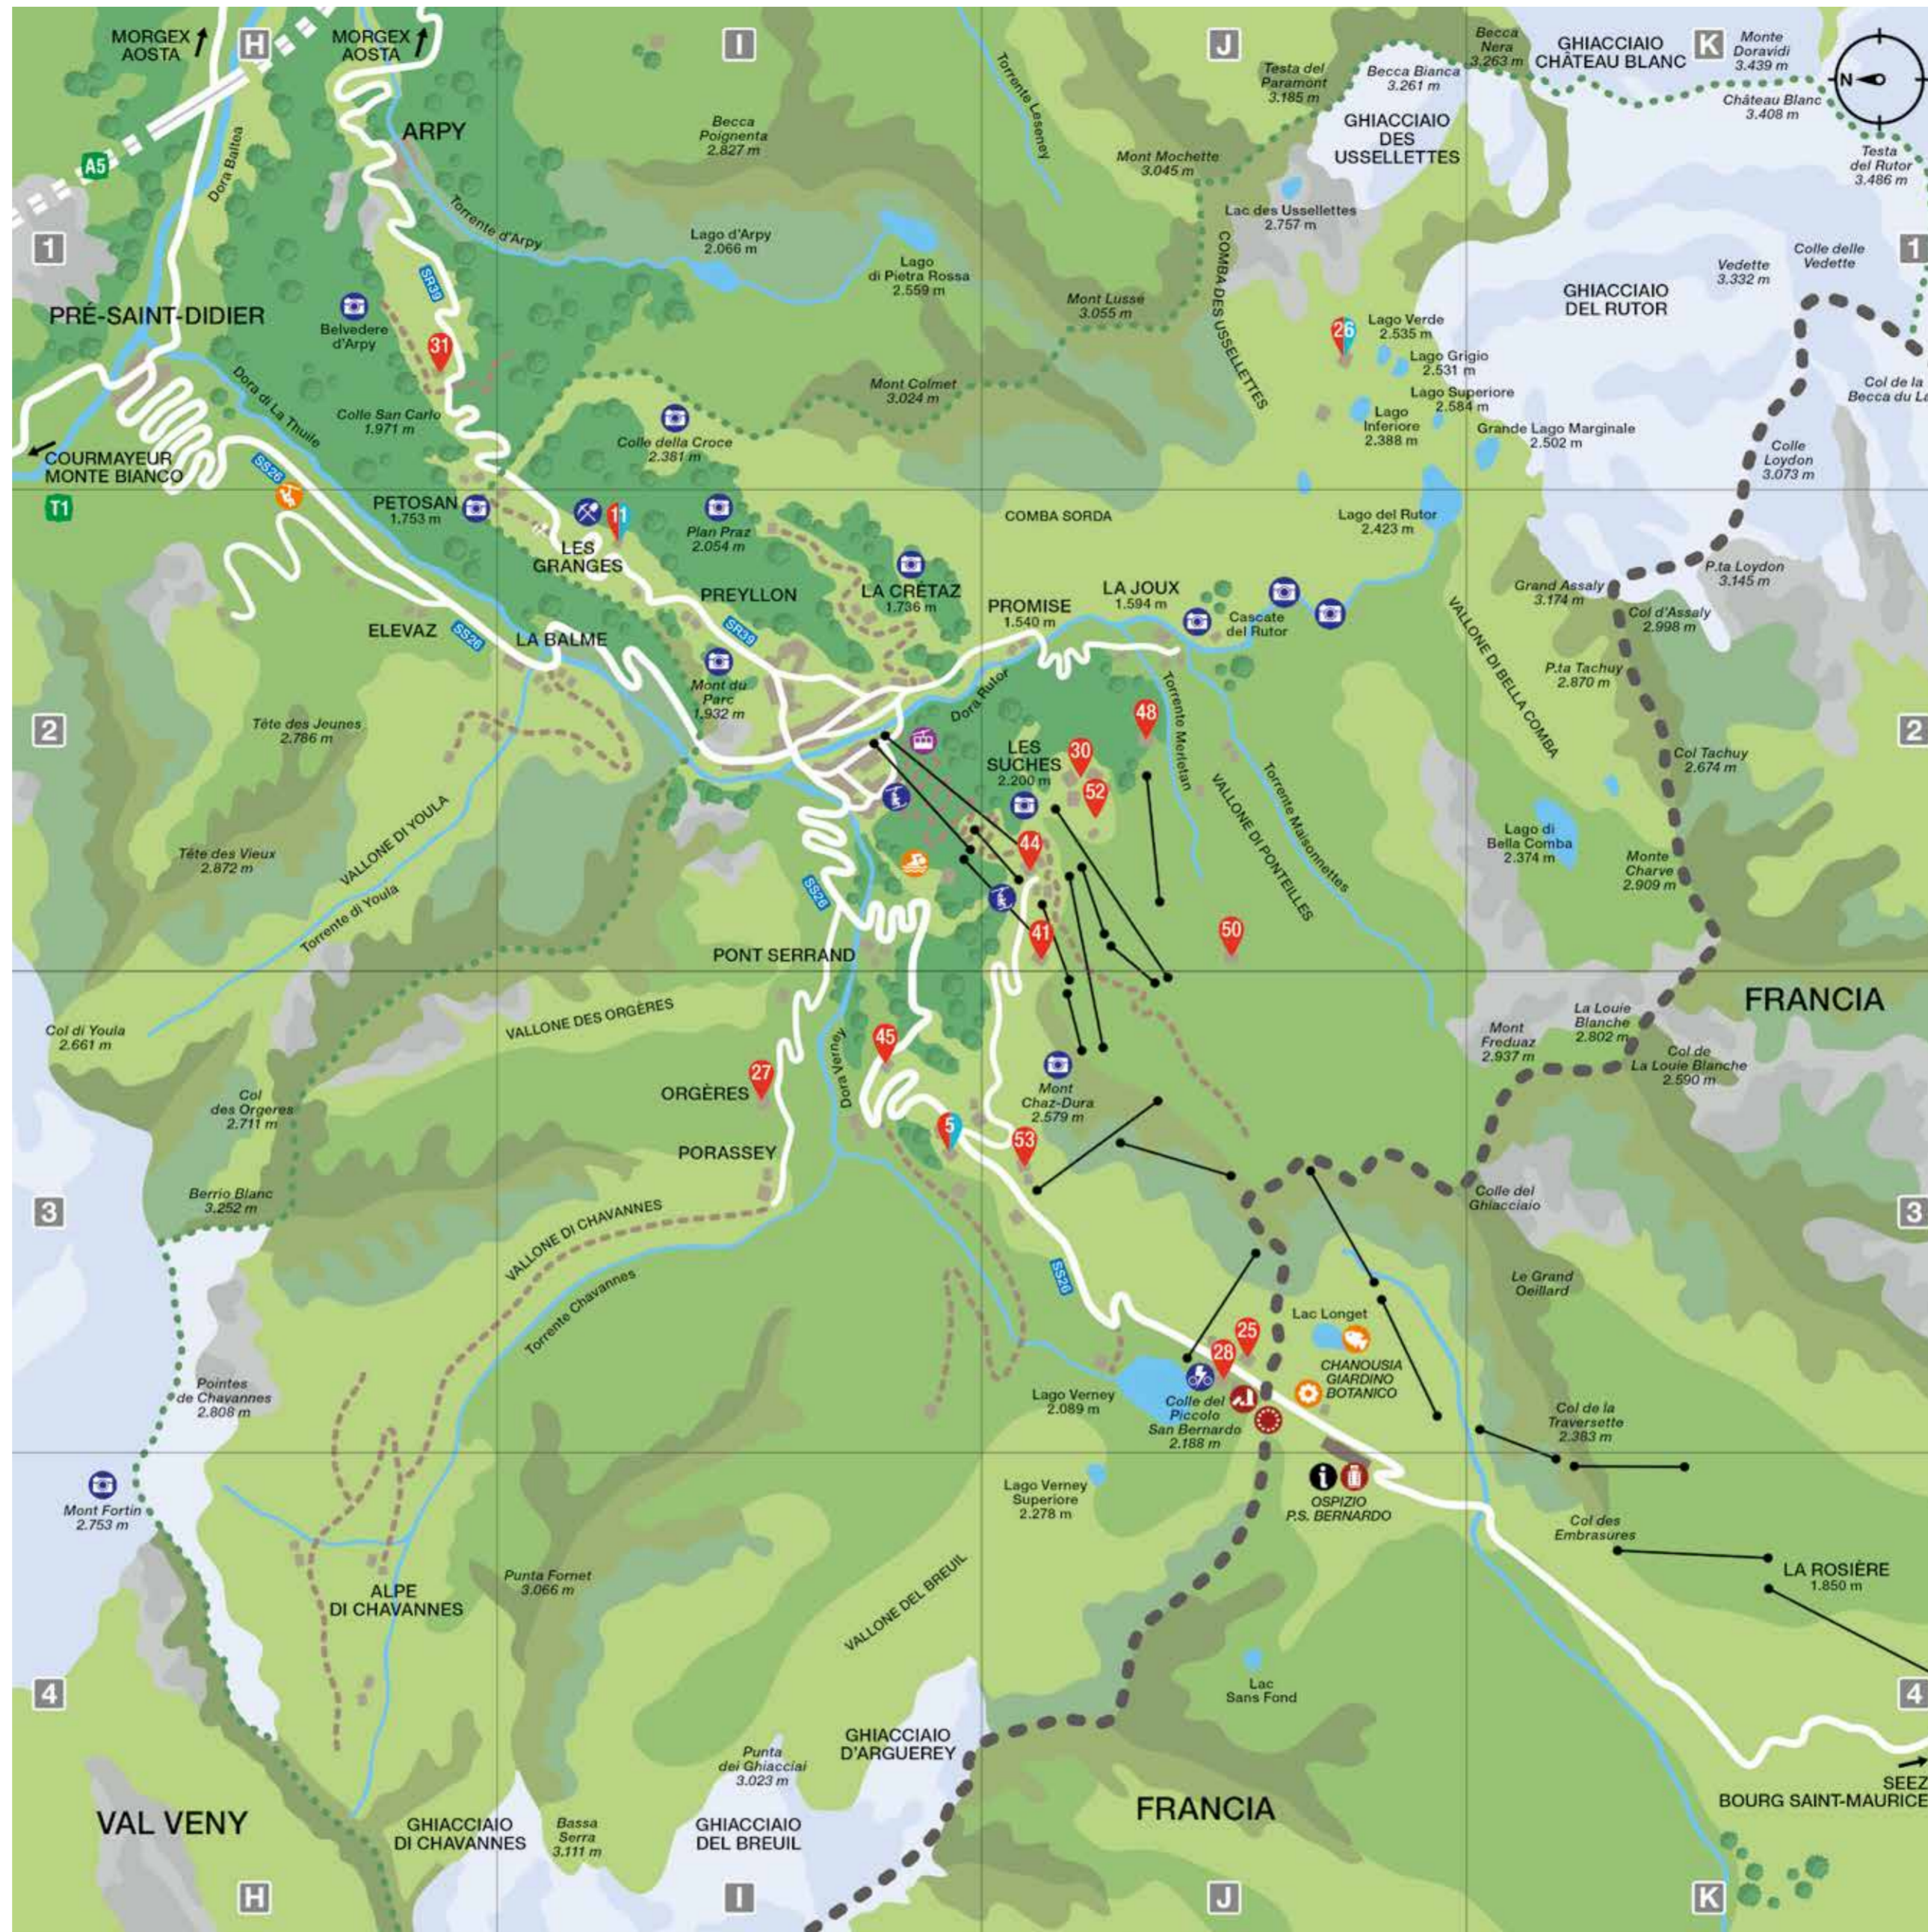

La Thuile

(1.441 m)

OFFICE DU TOURISME LA THUILE
 Piazzale della Fiera snc
 +39 0165.884179
 lathuile@turismo.vda.it
 www.lovevda.it

- PONT SERRAND 3 km
- ORGÈRES 6 km
- LES SUCHES 11 km
- COLLE DEL PICCOLO SAN BERNARDO
- 7 km
- 8 km
- 12 km

Zona del Colle del Piccolo San Bernardo

Area of Little Saint Bernard Pass / Zone du Col du Petit-Saint-Bernard

GIARDINO BOTANICO ALPINO "CHANOUSIA" "Chanousia" Alpine Botanic Garden / Jardin Botanique Alpin "Chanousia"	J3	
RISERVA DI PESCA c/o LAGO LONGET Fishing reserve lago Longet / Réserve de pêche Lac Longet	J3	
MANSIONES ROMANAE	J3	
CROMLECH	J3	
OSPIZIO DEL PICCOLO SAN BERNARDO Little Saint Bernard Hospice / Hospice du Petit-Saint-Bernard	J4	