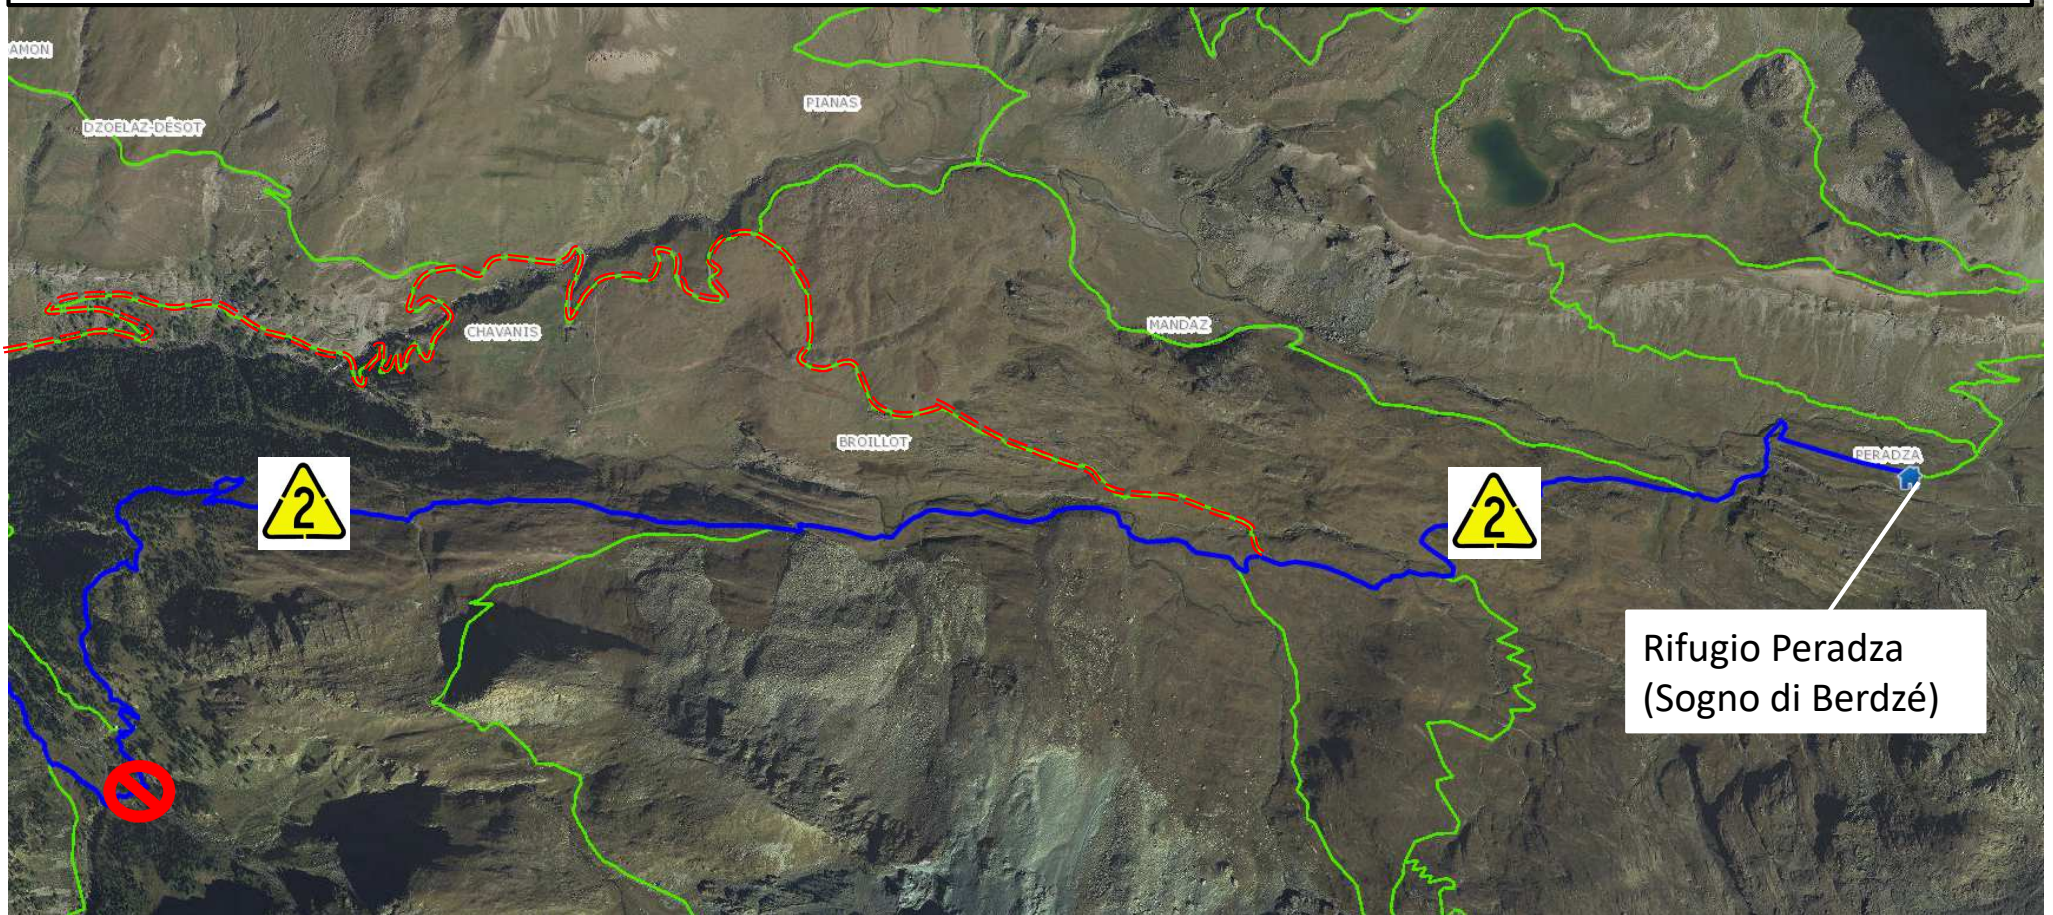

DEVIAZIONE ALTA VIA N. 2 DA GOILLES-DESSOUS A BROILLOT (VALLONE DELL'URTIER - COGNE) – **PRIMO TRATTO**

PERCORSO ORIGINALE ALTA VIA N. 2 (CHIUSO)

PUNTO DI INTERRUZIONE DELL' ALTA VIA N. 2

DEVIAZIONE PROVVISORIA SU STRADA PODERALE (sentieri n. 10H – 10 – 13A)

DEVIAZIONE ALTA VIA N. 2 DA GOILLES-DESSOUS A BROILLOT (VALLONE DELL'URTIER - COGNE) – **SECONDO TRATTO**

PERCORSO ORIGINALE ALTA VIA N. 2 (CHIUSO)

PUNTO DI INTERRUZIONE DELL' ALTA VIA N. 2

DEVIAZIONE PROVVISORIA SU STRADA PODERALE (sentieri n. 10H – 10 – 13A)