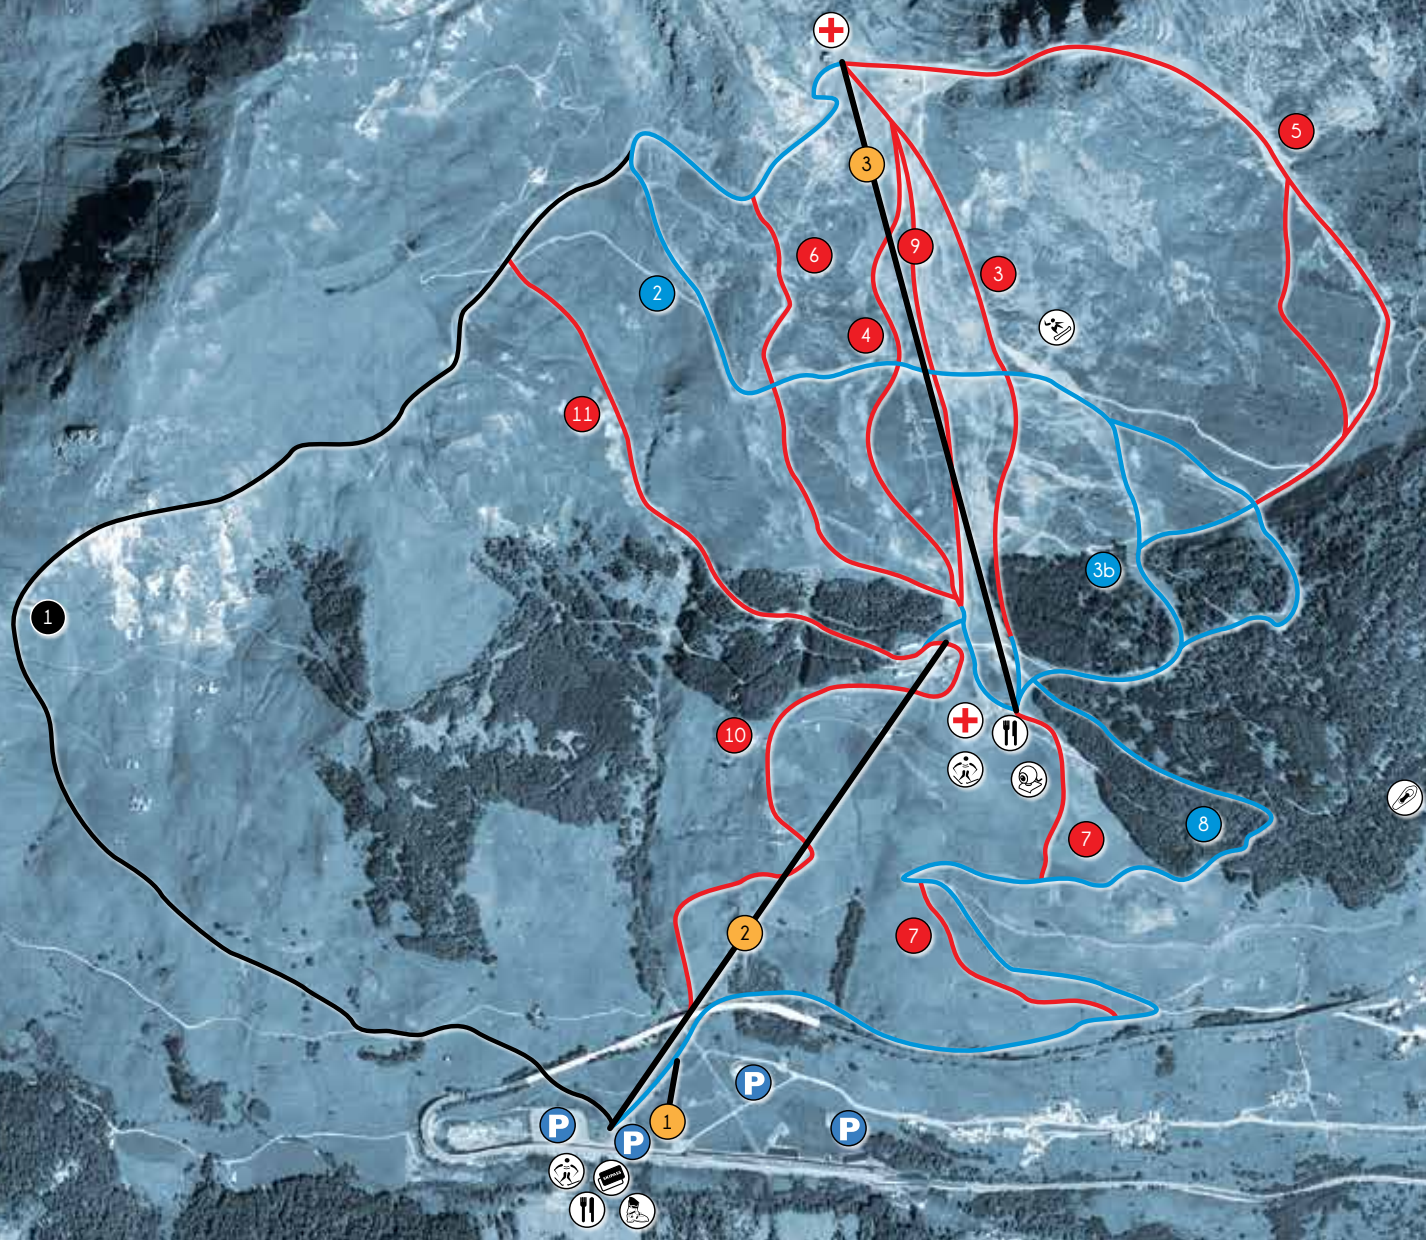

CRÉVACOL

Piste | Slopes

- 1 Merdeux
- 2 Marmotte
- 3 Testa Bassa 1
- 3b Combette
- 4 Testa Bassa 2
- 5 Piccolo Alpino
- 6 Berio Blanc
- 7 Saint-Rhémy
- 8 Rientro
- 9 Competizione
- 10 Arpettaz
- 11 Toussac

Legenda

- Tapis roulant | Carpet lift
- Sciovia | Ski-lift
- Seggiovia | Chairlift
- Sci alpino | Alpine ski
- Sci d'alpinismo | Ski mountaineering
- Racchette da neve | Snowshoes
- Parco snowboard | Snow Park
- Biglietteria | Ticket office
- Webcam
- Scuola di sci | Ski school
- Noleggio sci | Ski rental
- Parcheggio | Parking
- Pronto soccorso | First aid
- Bar e ristorante | Bar and restaurant
- Dove dormire | Where to sleep
- Autostrada | Motorway

Impianti | Lifts

- 1 Baby La Rosière
- 2 Saint-Rhémy
- 3 Testa Bassa

Difficoltà | Difficulty : ● Facile | Easy ● Media | Medium ● Difficile | Difficult

Svizzera

Saint-Oyen
Aosta

Saint-Rhémy-en-Bosses
1.519 m