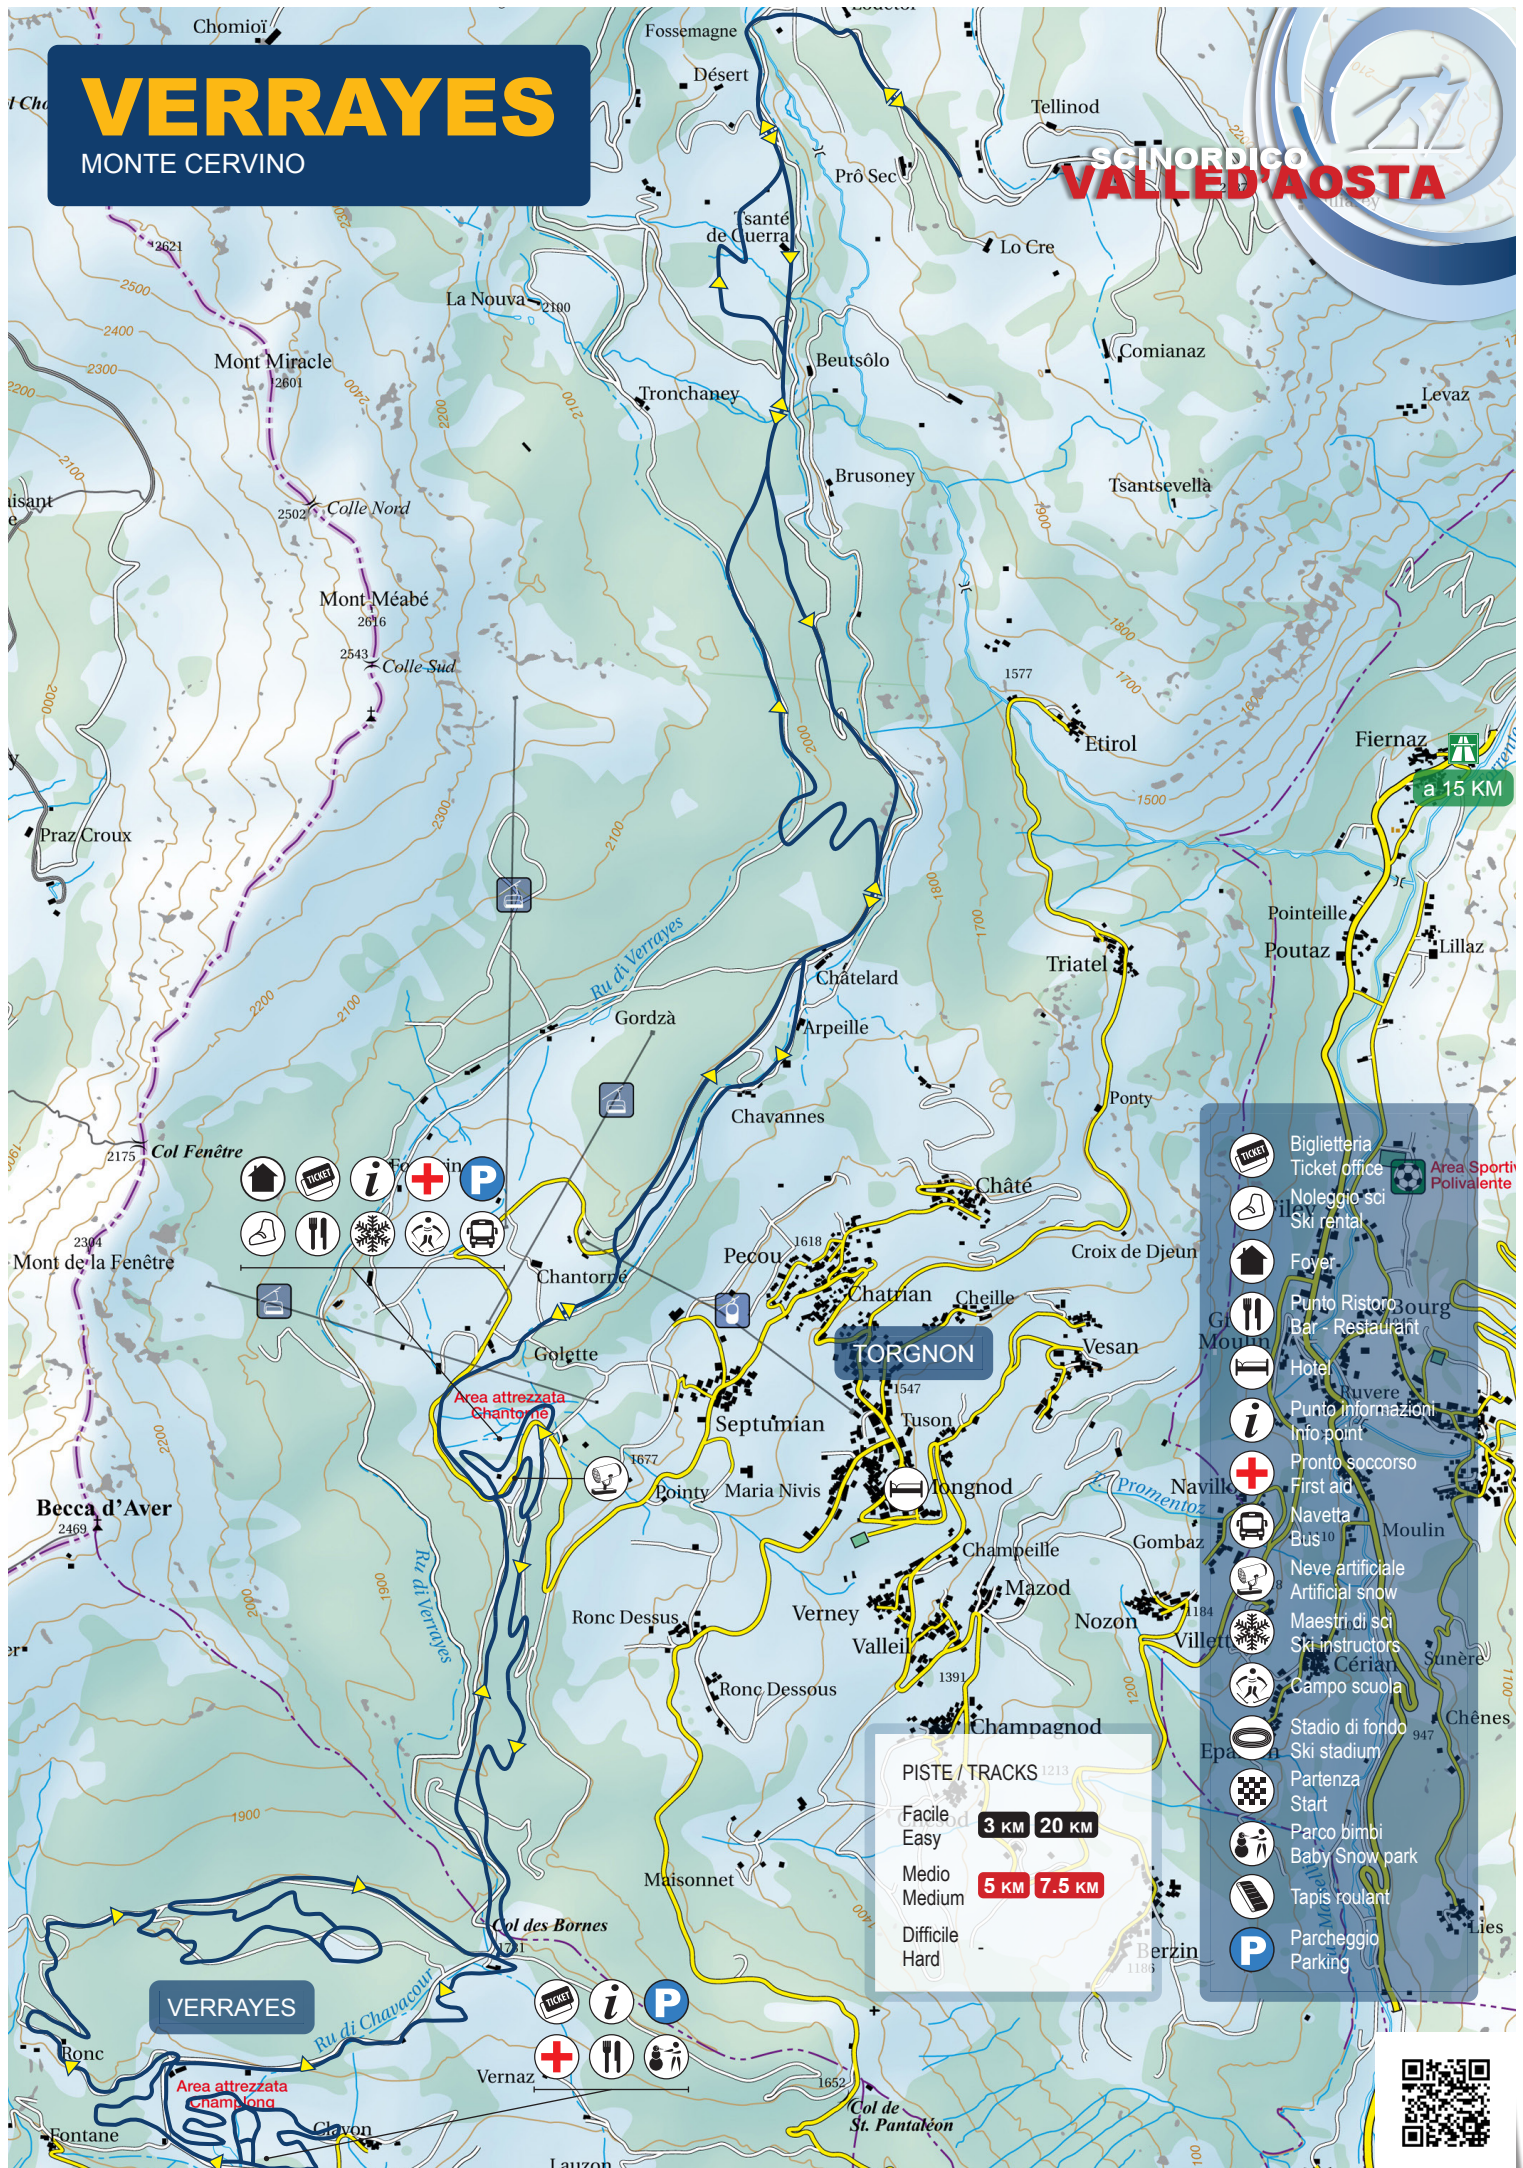

VERRAYES

MONTE CERVINO

SCI NORDICO
VALLED'AOSTA

- Biglietteria / Ticket office
- Noleggio sci / Ski rental
- Foyer
- Punto Ristoro / Bar - Restaurant
- Hotel
- Punto informazioni / Info point
- Pronto soccorso / First aid
- Navetta / Bus
- Neve artificiale / Artificial snow
- Maestri di sci / Ski instructors
- Campo scuola
- Stadio di fondo / Ski stadium
- Partenza / Start
- Parco bimbi / Baby Snow park
- Tapis roulant
- Parcheggio / Parking

PISTE / TRACKS 213

Facile / Easy	3 KM	20 KM
Medio / Medium	5 KM	7.5 KM
Difficile / Hard		